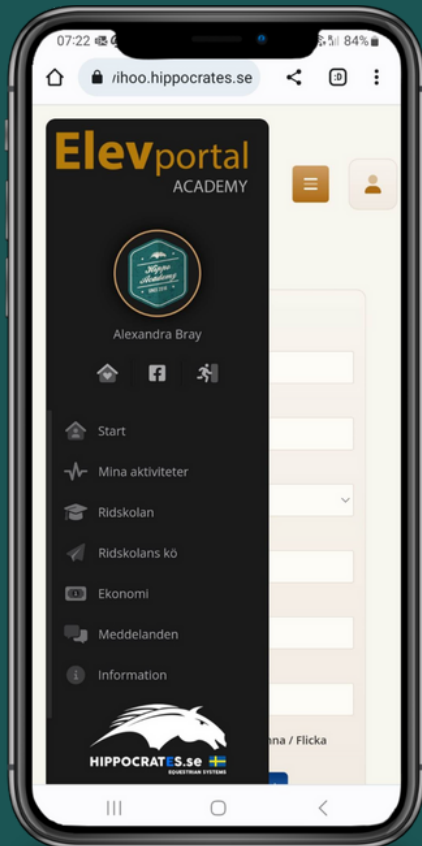

ELEVPORTAL

NY DESIGN

FÖRBÄTTRAD FUNKTIONALITET

VÄLKOMMEN TILL DIN NYA OCH FÖRBÄTTRADE ELEVPORTAL

- FULLT MOBILANPASSAD FÖR BÅDE IPHONE OCH ANDROID
- ENKEL ATT VÄXLA MELLAN RIDSKOLOR FÖR DIG SOM RIDER PÅ FLERA
- SNABB OCH ENKEL DIREKTKOMMUNIKATION MED RIDSKOLAN. DU HITTAR LÄNK TILL DIN RIDSKOLAS HEMSIDA ELLER FACEBOOK LÄNGST UPP I MENYN

LOGGA IN IDAG!

VID INLOGGNING FINNER DU MENYN PÅ VÄNSTER SIDA. LÄNK TILL RIDSKOLANS HEMSIDA ELLER FACEBOOK LÄNGST UPP I MENYN.

HIPPOCRATES.SE
VI FRIGÖR TID FÖR DET
DU ÄLSKAR !